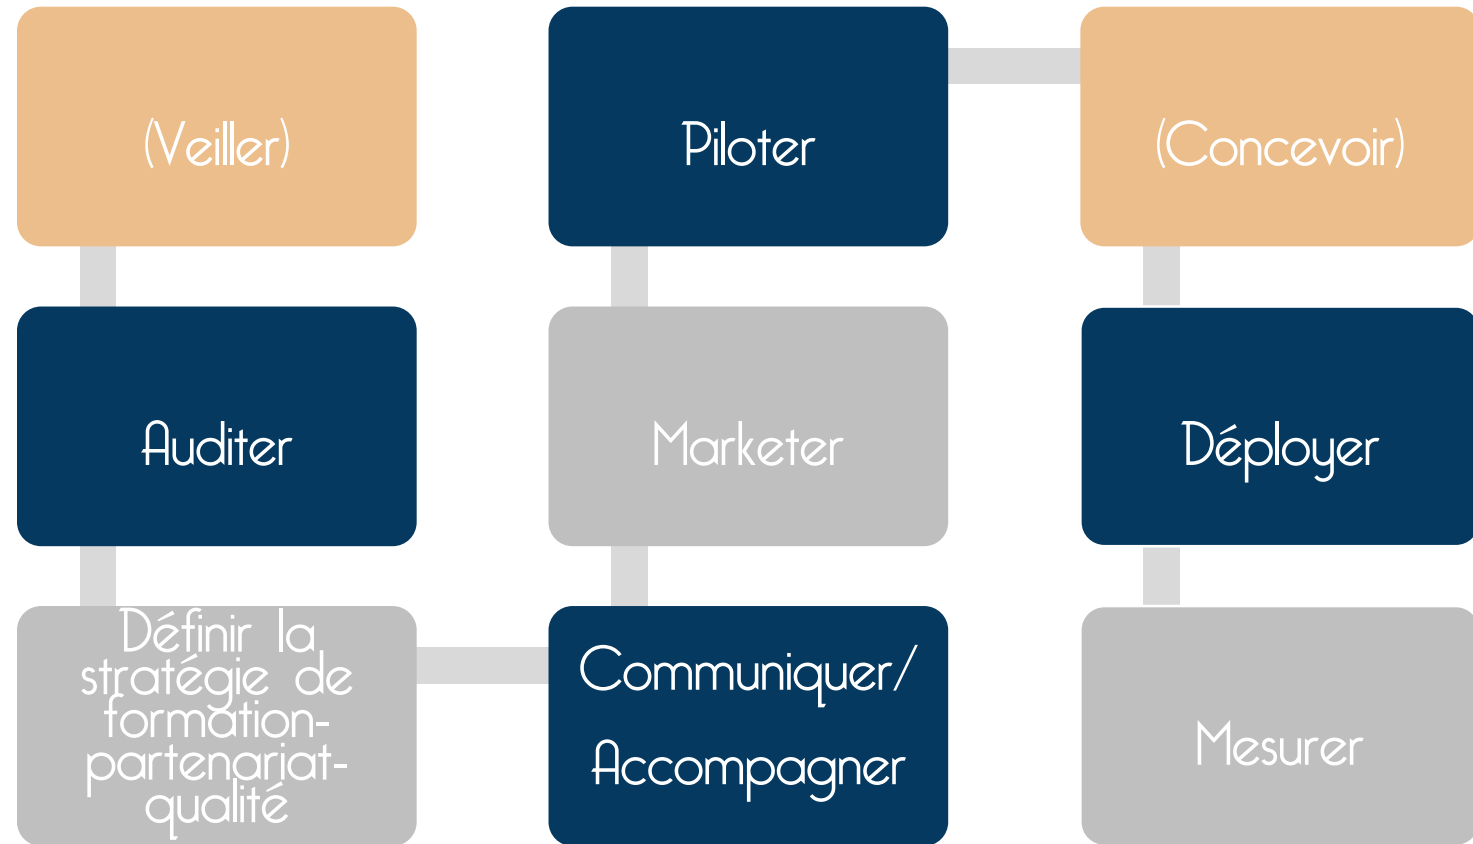

Parcours type

Ingénieur de formation
Chef de projet formation
Responsable formation
Ingénieur pédagogique
Formateur
Chargé d'enseignement
Chef de projet digitalisation
Expert informatique
Expert métier

Expérience terrain
Ancienneté
Expérience managériale
Expérience gestion de projet

JOB HUBDATE

HUB

Digital Learning Manager IRL ? Adeline, DLM, Yncréa HDF

Digital
Learning
Manager
IRL ?

Les
différence
avec chef
de projet
IF?