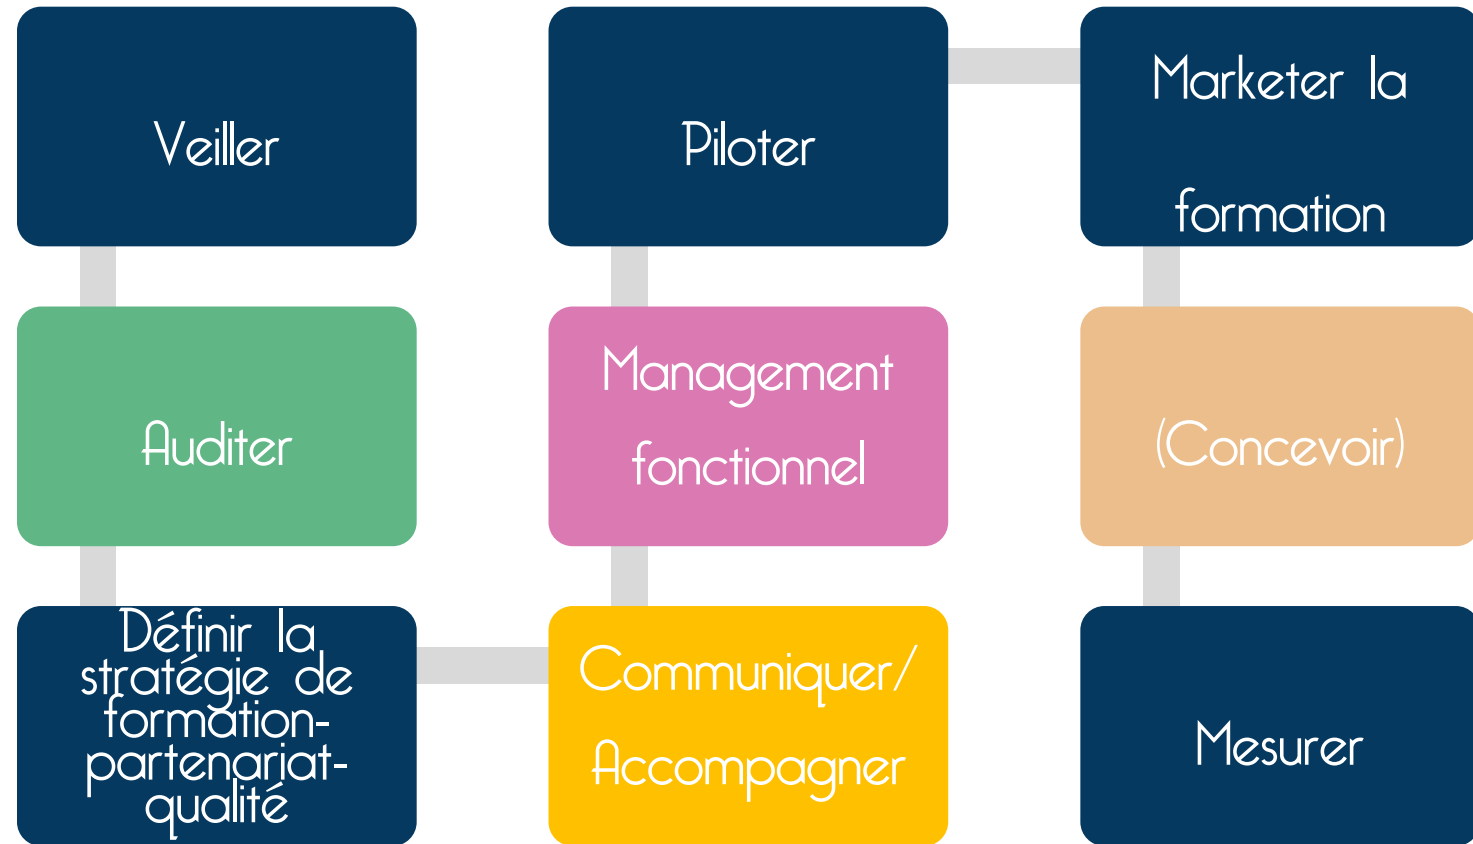

Parcours type

Ingénieur de formation
Chef de projet formation
Responsable formation
Ingénieur pédagogique
Formateur
Chargé d'enseignement
Chef de projet digitalisation
Expert informatique
Expert métier

Expérience terrain
Ancienneté
Expérience managériale
Expérience gestion de projet

JOB HUBDATE

HUB

Digital Learning Manager IRL ? Adeline, DLM, Yncréa HDF

Digital
Learning
Manager
IRL ?

Les
différence
avec chef
de projet
IF?

JOB HUBDATE

HUB

Digital Learning Manager IRL ? Sébastien, DLM, INPI

Digital Learning Manager IRL ?

Les
différence
avec
responsabl
e OF?

Digital Learning Manager ?

Digital Learning Manager ? Quelques difficultés