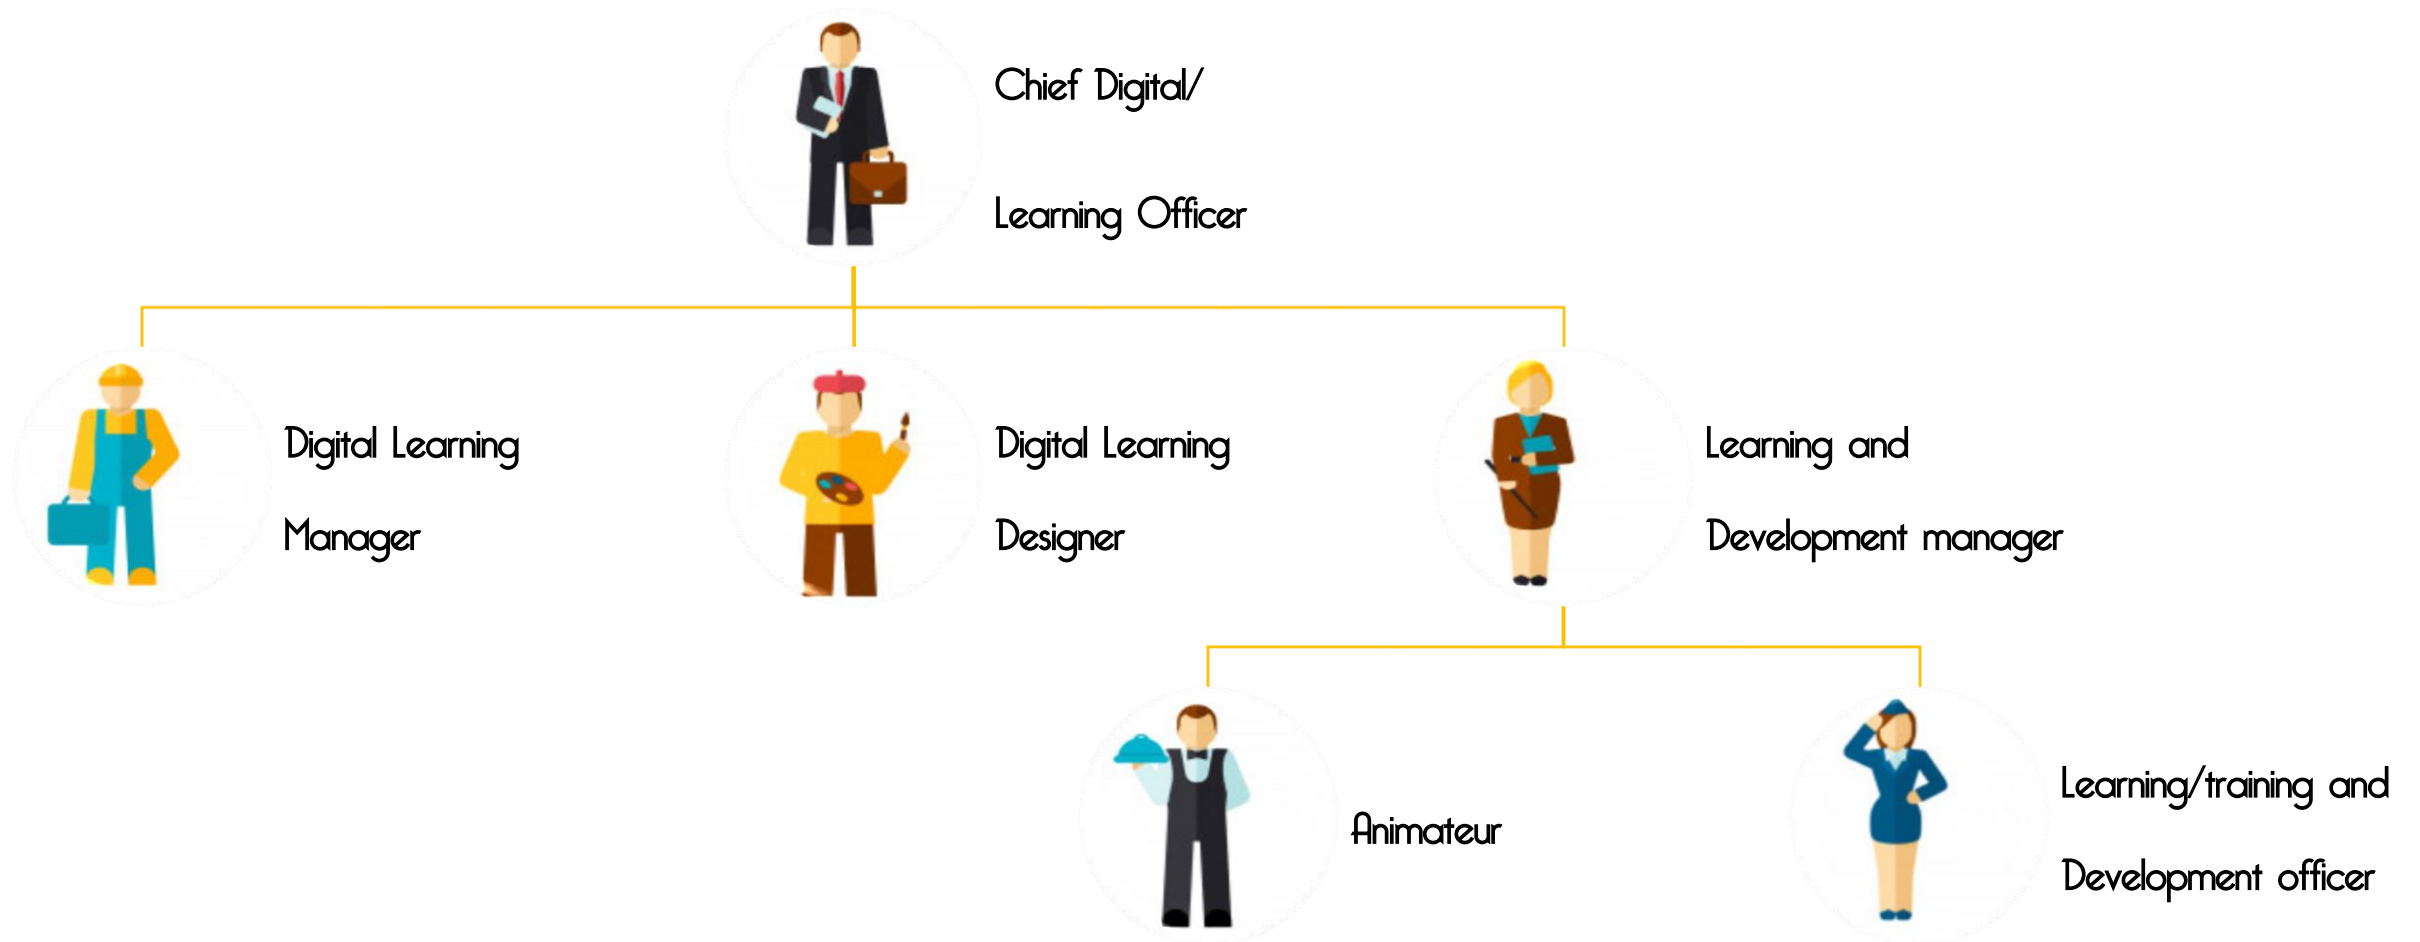

Digital Learning Manager ?